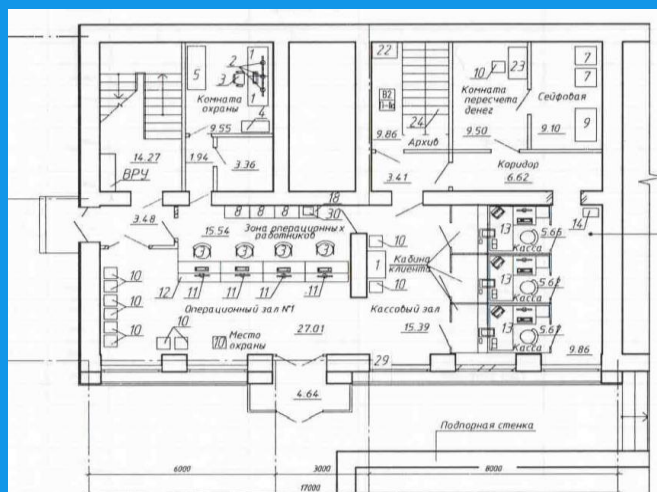

Челябинская обл., г.Златоуст, ул. Аносова 231

ПСН 315,6 кв.м

7 500 000 РУБ*

Помещение свободного назначения расположено в районе ж/д вокзала г. Златоуст. Рядом остановка общественного транспорта.

Площадь- 315,6 кв.м.
Из них, цоколь – 175,6 кв.м. (хранилище, кассовый зал);
1 этаж – 140 кв.м.(офисные помещения).

ПСН 315,6КВ.М

7 500 000 РУБ*

ФОТО

E-mail: npa_sale@mechel.com

*Цена указана с учетом НДС 20%,
Указанная цена не является офертой

ПСН 315,6КВ.М

7 500 000 РУБ*

ФОТО