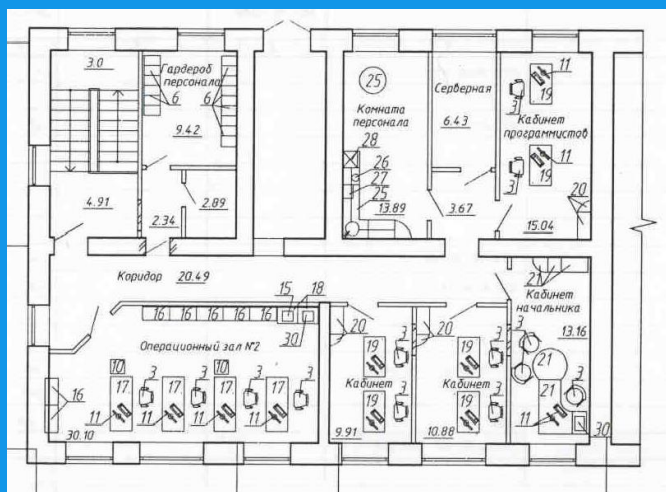

Челябинская обл., г.Златоуст, ул. Аносова 231

ПСН 315,6 кв.м

7 500 000 РУБ*

Помещение свободного назначения расположено в районе ж/д вокзала г. Златоуст. Рядом остановка общественного транспорта.

Площадь- 315,6 кв.м.
Из них, цоколь – 175,6 кв.м. (хранилище, кассовый зал);
1 этаж – 140 кв.м.(офисные помещения).

ПСН 315,6КВ.М

7 500 000 РУБ*

ФОТО

E-mail: npa_sale@mechel.com

*Цена указана с учетом НДС 20%,
Указанная цена не является офертой

ПСН 315,6КВ.М

7 500 000 РУБ*

ФОТО